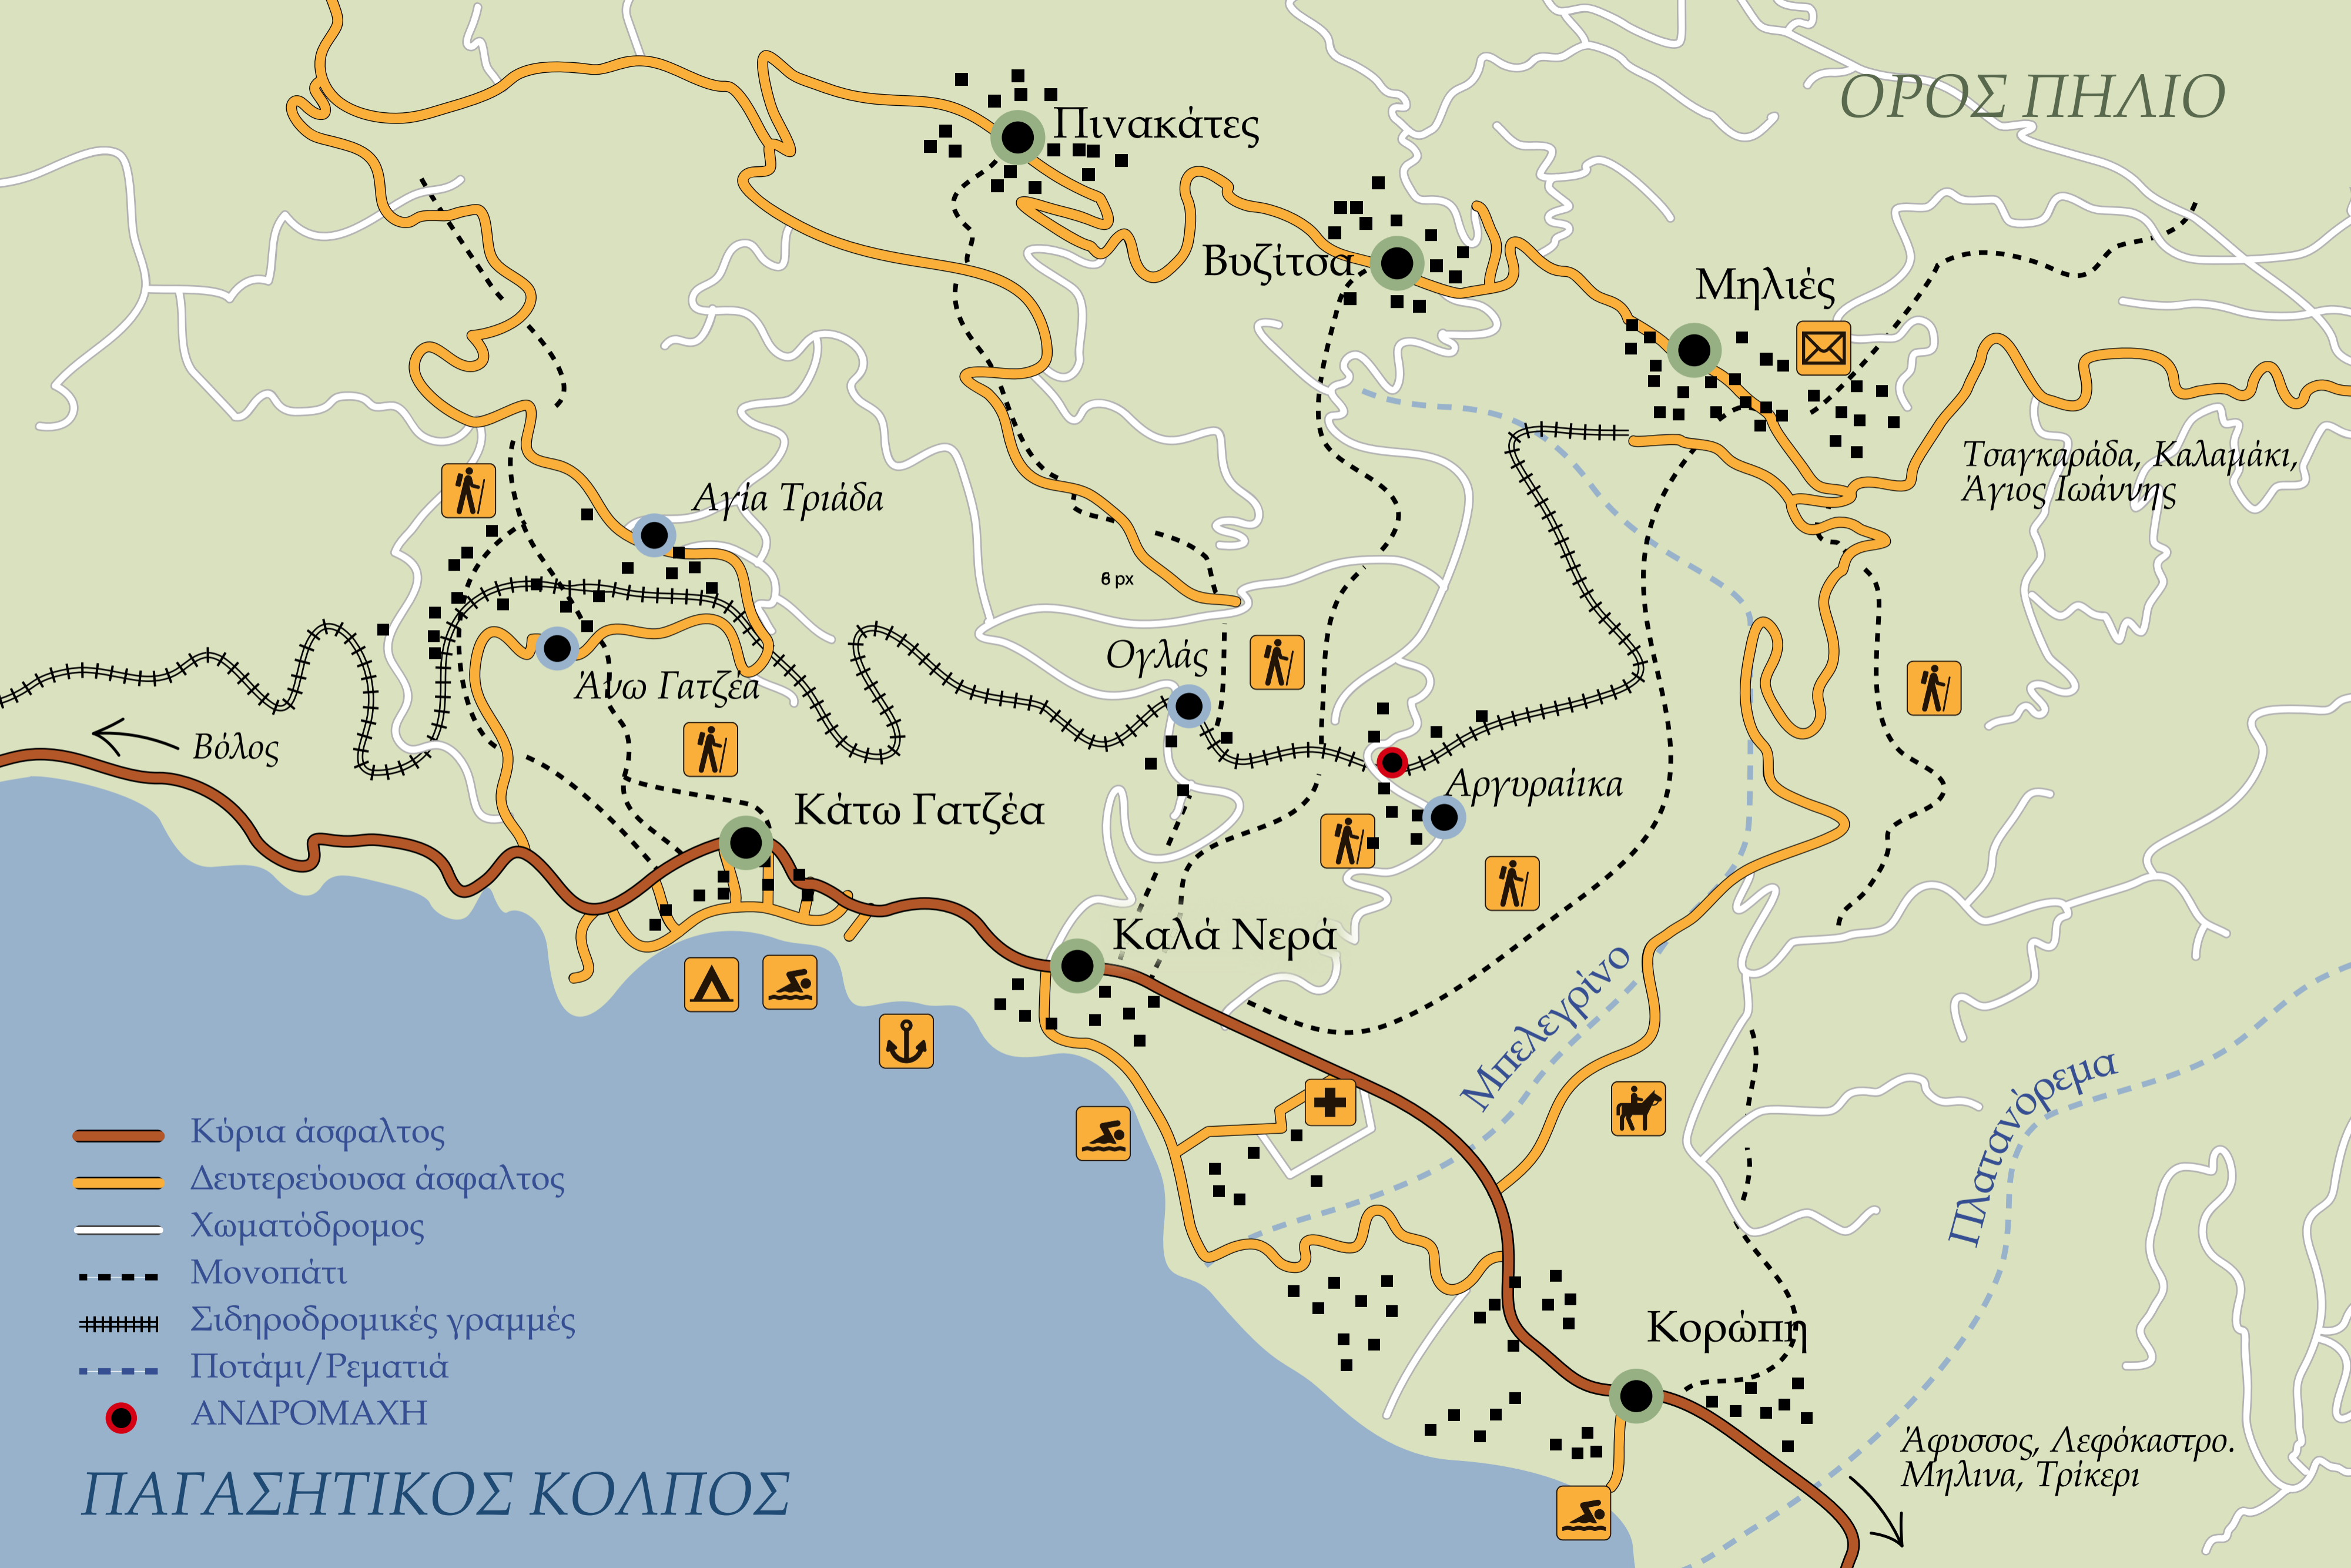

ΟΡΟΣ ΠΗΛΙΟ

Πινακάτες

Βυζίτσα

Μηλιές

Αγία Τριάδα

Τσαγκαράδα, Καλαμάκι, Άγιος Ιωάννης

Ανω Γατζέα

Ογλάς

Αργυραίικα

Βόλος

Κάτω Γατζέα

Καλά Νερά

Μπελεγγρίνο

Πλατανόρεμα

Κορώπη

Άφρυσος, Λεφόκαστρο, Μηλινα, Τρίκερι

-  Κύρια ασφαλτος
-  Δευτερεύουσα ασφαλτος
-  Χωματόδρομος
-  Μονοπάτι
-  Σιδηροδρομικές γραμμές
-  Ποτάμι/Ρεματιά
-  ΑΝΔΡΟΜΑΧΗ

ΠΑΓΑΣΗΤΙΚΟΣ ΚΟΛΠΟΣ